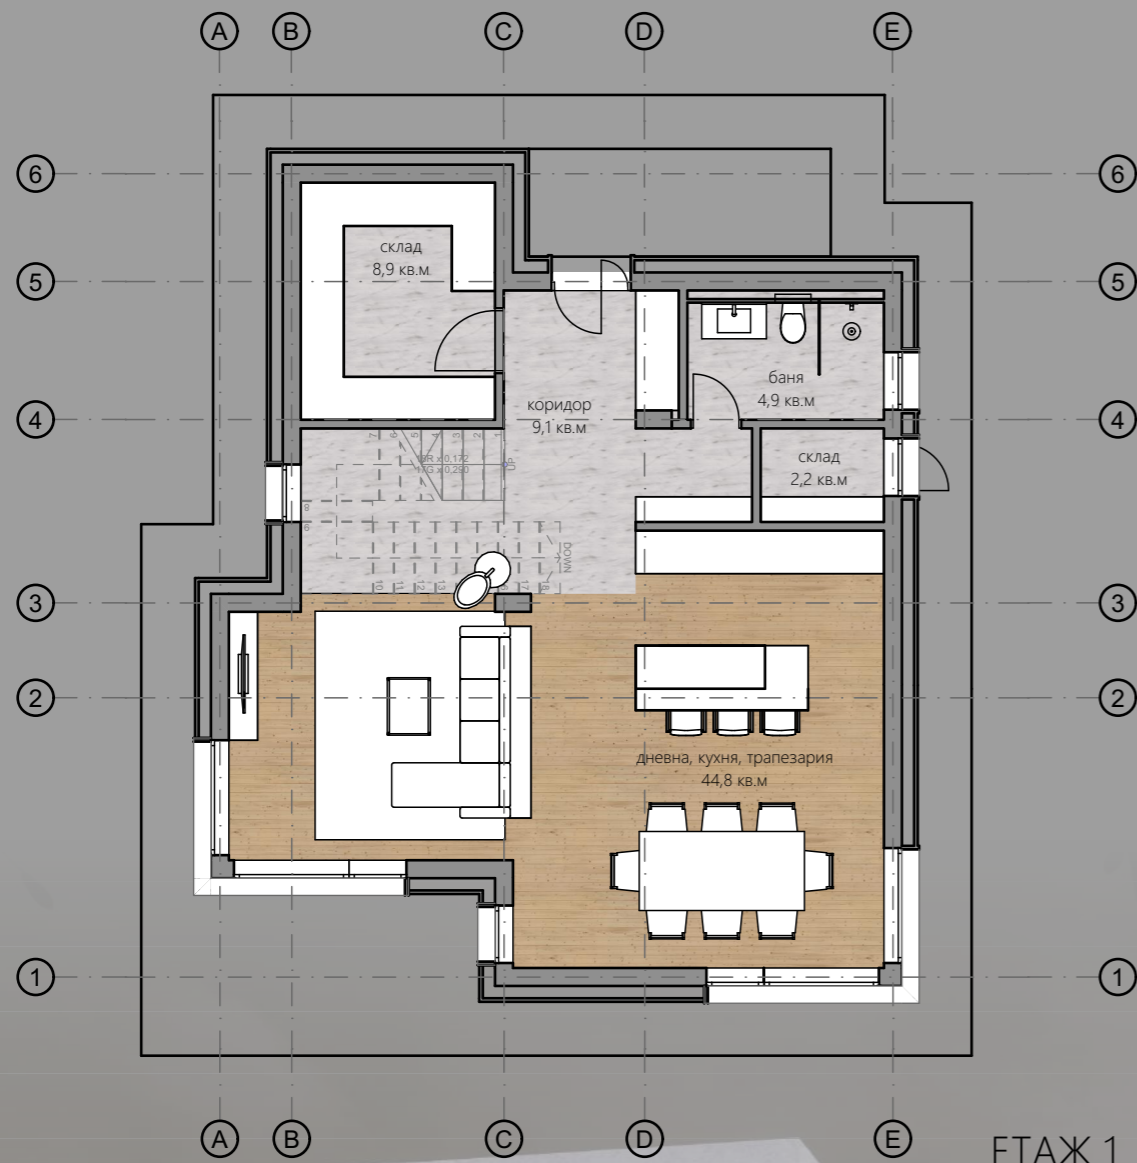

КОМПЛЕКС ОТ ЕДНОФАМИЛНИ ЖИЛИЩНИ СГРАДИ

СЕЛО ГУРМАЗОВО, ОБЩИНА БОЖУРИЩЕ

ЕТАЖ 1
94,3 кв.м

ЕТАЖ 2
111,8 кв.м

КЪЩА ТИП 2 РАЗПРЕДЕЛЕНИЕ

ЕТАЖ 1
92,3 кв.м

ЕТАЖ 2
98,4 кв.м