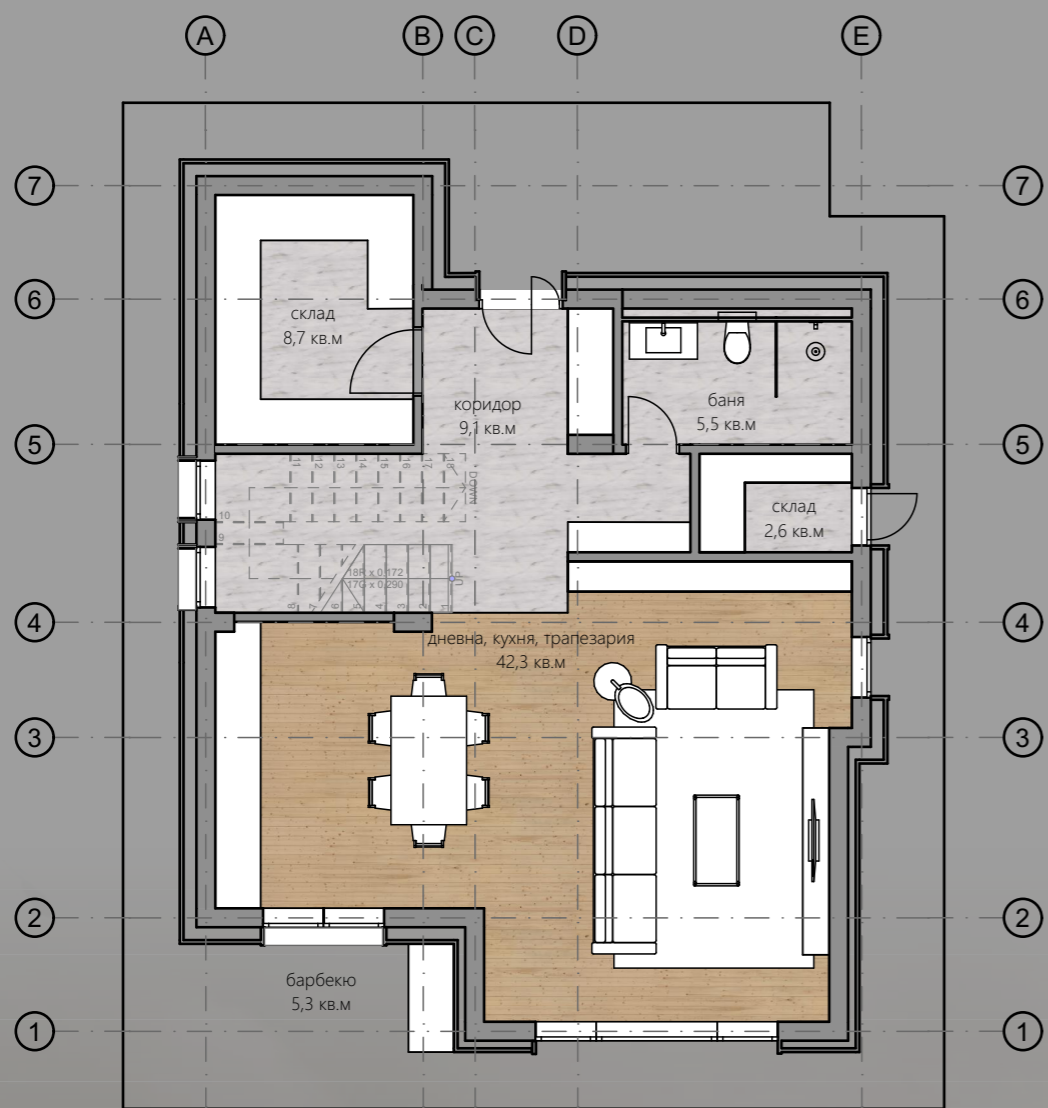

КОМПЛЕКС ОТ ЕДНОФАМИЛНИ ЖИЛИЩНИ СГРАДИ

СЕЛО ГУРМАЗОВО, ОБЩИНА БОЖУРИЩЕ

ЕТАЖ 1
94,3 кв.м

ЕТАЖ 2
111,8 кв.м

КЪЩА ТИП 2 РАЗПРЕДЕЛЕНИЕ

ЕТАЖ 1
92,3 кв.м

ЕТАЖ 2
98,4 кв.м