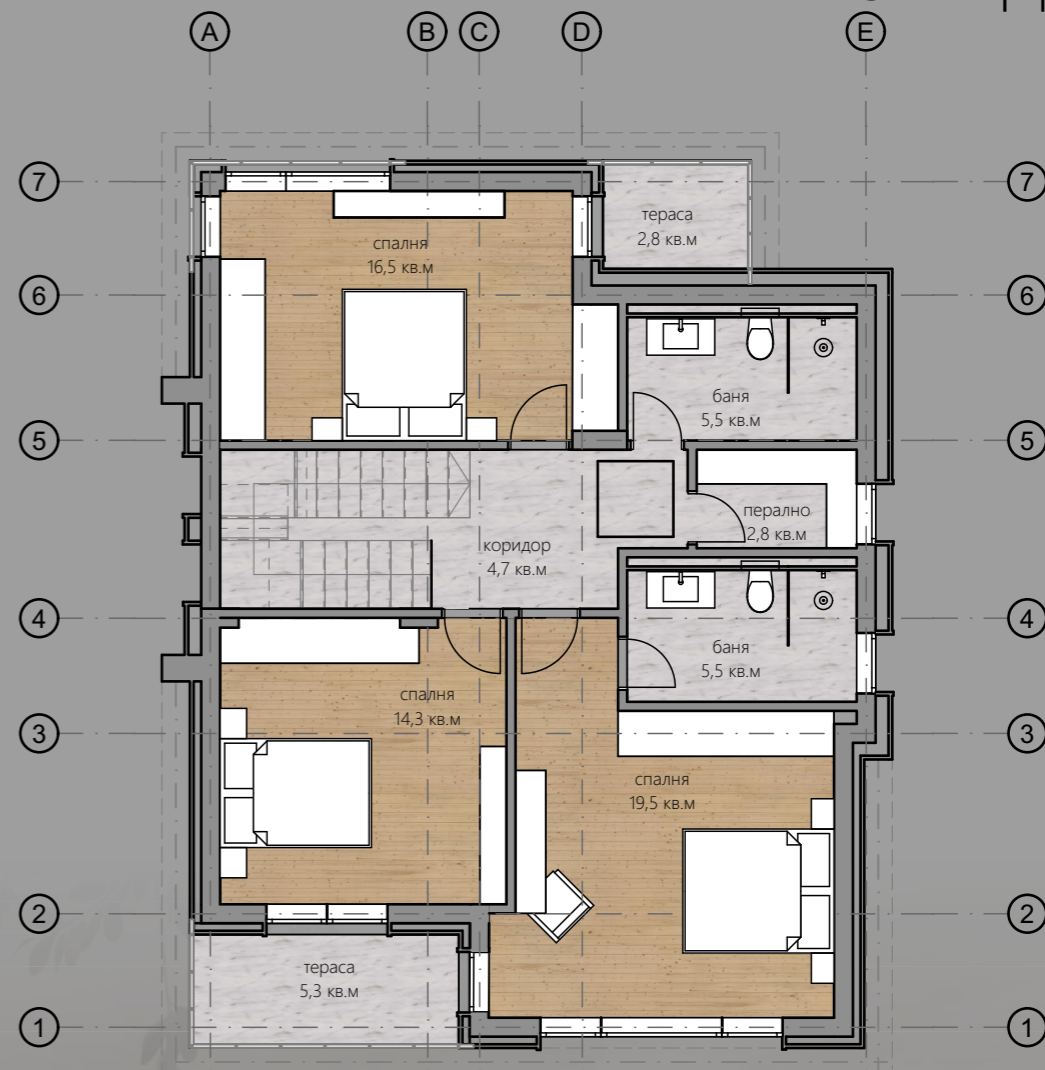

КОМПЛЕКС ОТ ЕДНОФАМИЛНИ ЖИЛИЩНИ СГРАДИ

СЕЛО ГУРМАЗОВО, ОБЩИНА БОЖУРИЩЕ

ЕТАЖ 1
94,3 кв.м

ЕТАЖ 2
111,8 кв.м

КЪЩА ТИП 2 РАЗПРЕДЕЛЕНИЕ

ЕТАЖ 1
92,3 кв.м

ЕТАЖ 2
98,4 кв.м